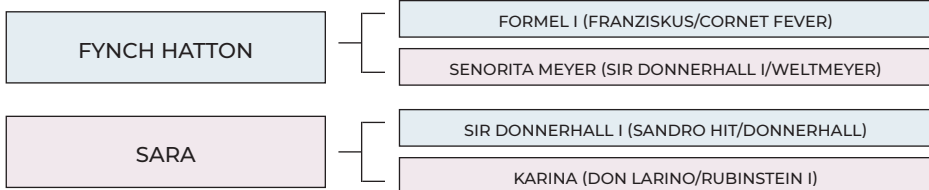

35 - OCEANIA DI FA

08/04/2023

SEX	COLOUR	BREEDER/OWNER	EMBRYOTRANSFER
Female	Brown	Allevamento Fonteabeti S.S.	Gaelia