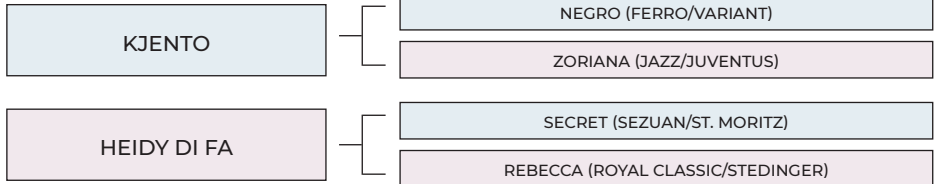

31 - ODINO DI FA

09/05/2023

SEX	COLOUR	BREEDER/OWNER	EMBRYOTRANSFER
Male	Black	Allevamento Fonteabeti S.S.	Divani