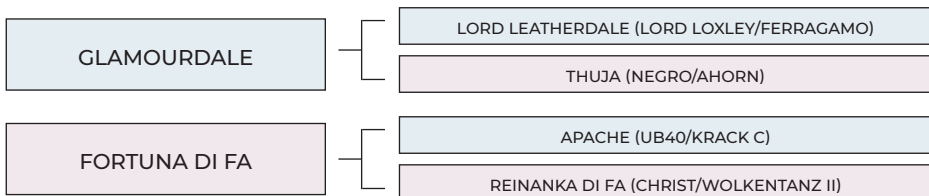

## 23 - OTRANTO DI FA

12/05/2023

SEX	COLOUR	BREEDER/OWNER	EMBRYOTRANSFER
Male	Black	Allevamento Fonteabeti S.S.	Briosa

## 24 - OCEANO DI FA

13/03/2023

SEX	COLOUR	BREEDER/OWNER	EMBRYOTRANSFER
Male	Black	Fonteabeti SRL	Imola