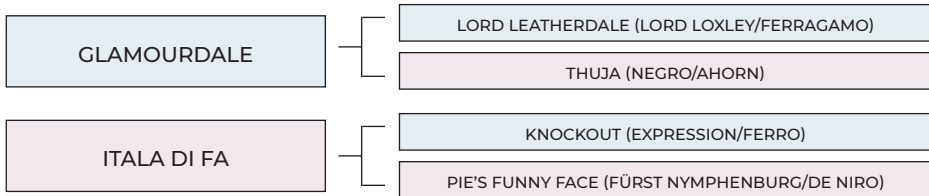

23 - OTRANTO DI FA

12/05/2023

SEX	COLOUR	BREEDER/OWNER	EMBRYOTRANSFER
Male	Black	Allevamento Fonteabeti S.S.	Briosa