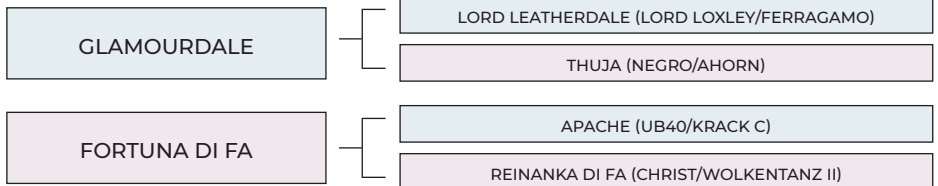

32 - ODERA DI FA

13/03/2023

SEX	COLOUR	BREEDER/OWNER	EMBRYOTRANSFER
Female	Black	Allevamento Fonteabeti S.S.	Jasmine