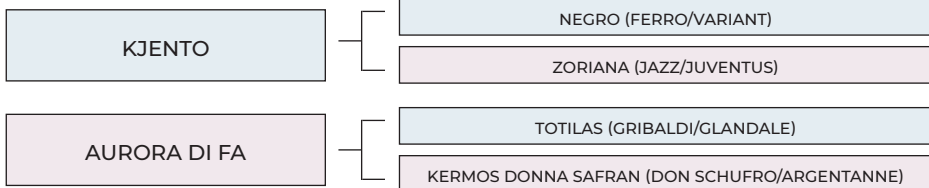

## 9 - OMEGA DI FA

24/04/2023

SEX	COLOUR	BREEDER/OWNER	EMBRYOTRANSFER
Female	Black	Fonteabeti SRL	No

GLAMOURDALE	LORD LEATHERDALE (LORD LOXLEY/FERRAGAMO)
	THUJA (NEGRO/AHORN)

LADY GUARDIAN	GUARDIAN S. (BODYGUARD/ARMANI)
	FLEUR (UNITED /WELLINGTON)

## 10 - ORIENTE DI FA

02/04/2023

SEX	COLOUR	BREEDER/OWNER	EMBRYOTRANSFER
Male	Brown	Allevamento Fonteabeti S.S.	Ursa Maggiore

## 11 - ADELE DI CA' I NARDI

23/04/2023

SEX	COLOUR	BREEDER/OWNER	EMBRYOTRANSFER
Female	Brown	Carlo Nardi	No