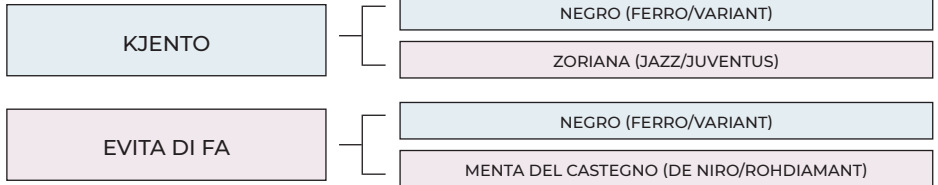

# 1 - TALENTO DI NUOVI ORIZZONTI

24/04/2023

SEX	COLOUR	BREEDER/OWNER	EMBRYOTRANSFER
Male	Brown	Nuovi Orizzonti	No

# 2 - ORIANA DI FA

02/02/2023

SEX	COLOUR	BREEDER/OWNER	EMBRYOTRANSFER
Female	Brown	Allevamento Fonteabeti S.S.	No