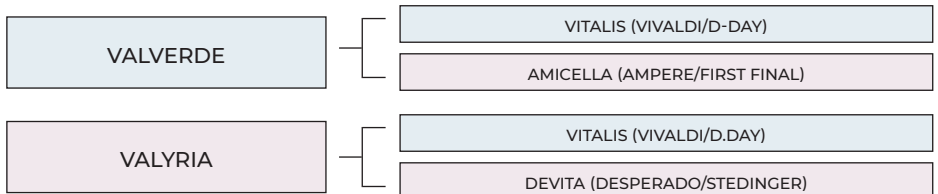

33 - OTHELLO DI FA

31/03/2023

SEX	COLOUR	BREEDER/OWNER	EMBRYOTRANSFER
Male	Chestnut	Fonteabeti SRL	No