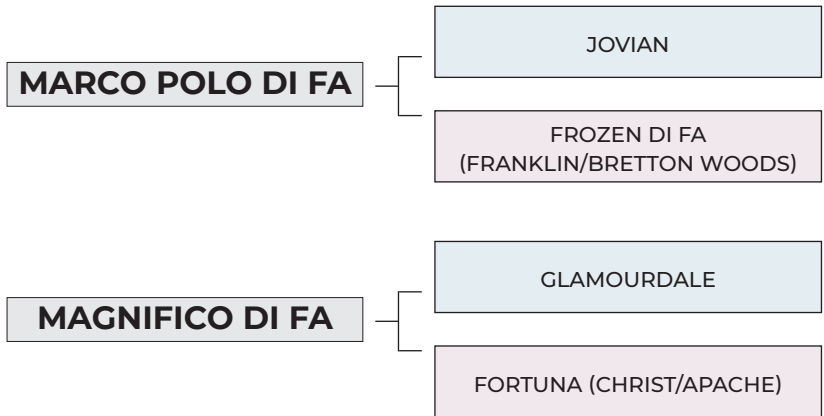

PROUDLY PRESENTING

2 YEAR OLD STALLIONS