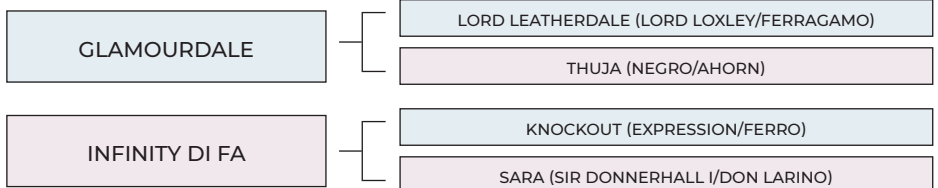

# 1 - TALENTO DI NUOVI ORIZZONTI

24/04/2023

SEX	COLOUR	BREEDER/OWNER	EMBRYOTRANSFER
Male	Brown	Nuovi Orizzonti	No

# 2 - ORIANA DI FA

02/02/2023

SEX	COLOUR	BREEDER/OWNER	EMBRYOTRANSFER
Female	Brown	Allevamento Fonteabeti S.S.	No

# 3 - OLIMPO DI FA

02/06/2023

SEX	COLOUR	BREEDER/OWNER	EMBRYOTRANSFER
Male	Brown	Allevamento Fonteabeti S.S.	No