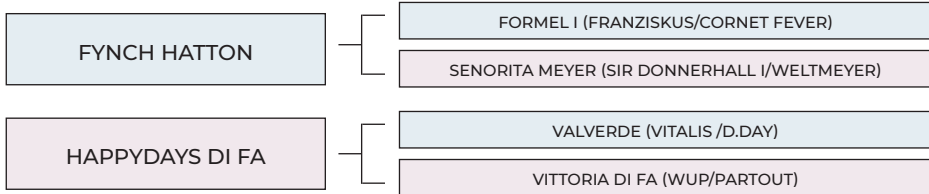

22 - OMBRA DI FA

03/03/2023

SEX	COLOUR	BREEDER/OWNER	EMBRYOTRANSFER
Female	Chestnut	Allevamento Fonteabeti S.S.	Oszanna