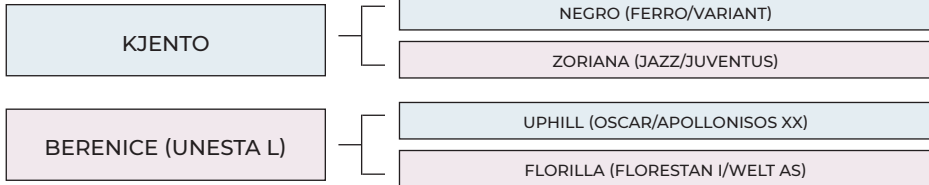

## 8 - ORO DI FA

22/03/2023

SEX	COLOUR	BREEDER/OWNER	EMBRYOTRANSFER
Male	Brown	Fonteabeti SRL	No

GLAMOURDALE	LORD LEATHERDALE (LORD LOXLEY/FERRAGAMO)
	THUJA (NEGRO/AHORN)

QUIWE DEL CASTEGNO	DON FREDERICO (DONNERHALL/CONSUL)
	WELTGIRL (WELTMEYER/P.B. CONSUL)

## 9 - OMEGA DI FA

24/04/2023

SEX	COLOUR	BREEDER/OWNER	EMBRYOTRANSFER
Female	Black	Fonteabeti SRL	No

GLAMOURDALE	LORD LEATHERDALE (LORD LOXLEY/FERRAGAMO)
	THUJA (NEGRO/AHORN)

LADY GUARDIAN	GUARDIAN S. (BODYGUARD/ARMANI)
	FLEUR (UNITED /WELLINGTON)

## 10 - ORIENTE DI FA

02/04/2023

SEX	COLOUR	BREEDER/OWNER	EMBRYOTRANSFER
Male	Brown	Allevamento Fonteabeti S.S.	Ursa Maggiore