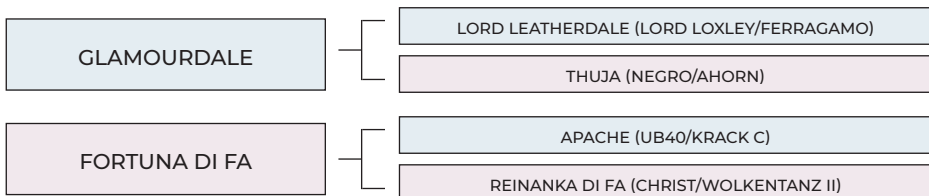

### 34 - ORIONE DI FA

07/01/2023

SEX	COLOUR	BREEDER/OWNER	EMBRYOTRANSFER
Male	Brown	Fonteabeti SRL	No

### 35 - OCEANIA DI FA

08/04/2023

SEX	COLOUR	BREEDER/OWNER	EMBRYOTRANSFER
Female	Brown	Allevamento Fonteabeti S.S.	Gaelia

### 36 - ORLANDO DI FA

05/03/2023

SEX	COLOUR	BREEDER/OWNER	EMBRYOTRANSFER
Male	Dark Brown	Allevamento Fonteabeti S.S.	Hacienda