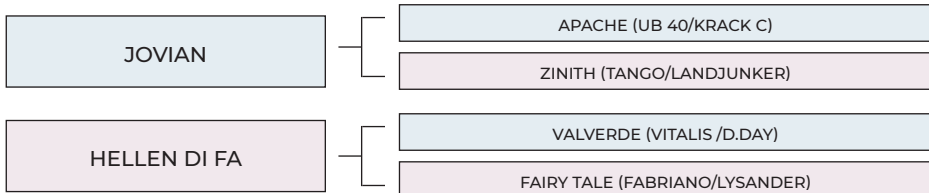

## 10 - ORIENTE DI FA

02/04/2023

SEX	COLOUR	BREEDER/OWNER	EMBRYOTRANSFER
Male	Brown	Allevamento Fonteabeti S.S.	Ursa Maggiore

## 11 - ADELE DI CA' I NARDI

23/04/2023

SEX	COLOUR	BREEDER/OWNER	EMBRYOTRANSFER
Female	Brown	Carlo Nardi	No

## 12 - ORIETTA DI FA

22/03/2023

SEX	COLOUR	BREEDER/OWNER	EMBRYOTRANSFER
Female	Chestnut	Allevamento Fonteabeti S.S.	One Chip