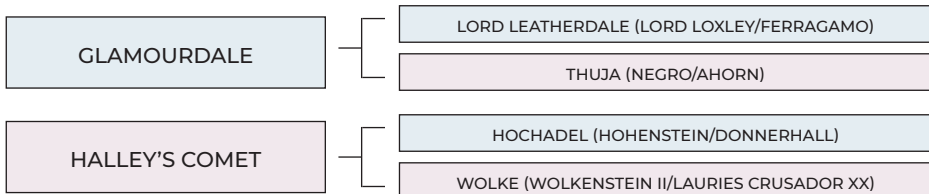

18 - ORCHIDEA DI FA

18/03/2023

SEX	COLOUR	BREEDER/OWNER	EMBRYOTRANSFER
Female	Black	Fonteabeti SRL	No