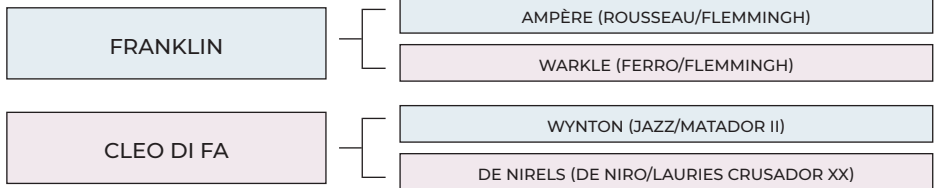

# 1 - TALENTO DI NUOVI ORIZZONTI

24/04/2023

SEX	COLOUR	BREEDER/OWNER	EMBRYOTRANSFER
Male	Brown	Nuovi Orizzonti	No

# 2 - ORIANA DI FA

02/02/2023

SEX	COLOUR	BREEDER/OWNER	EMBRYOTRANSFER
Female	Brown	Allevamento Fonteabeti S.S.	No