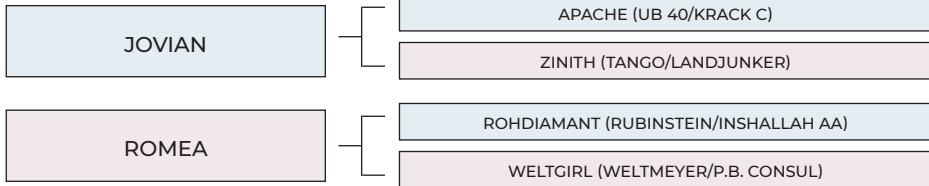

34 - ORIONE DI FA

07/01/2023

SEX	COLOUR	BREEDER/OWNER	EMBRYOTRANSFER
Male	Brown	Fonteabeti SRL	No