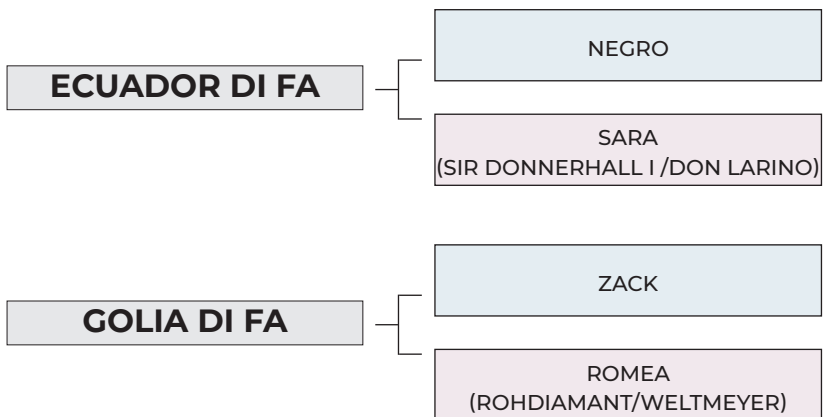

UNDER THE SADDLE